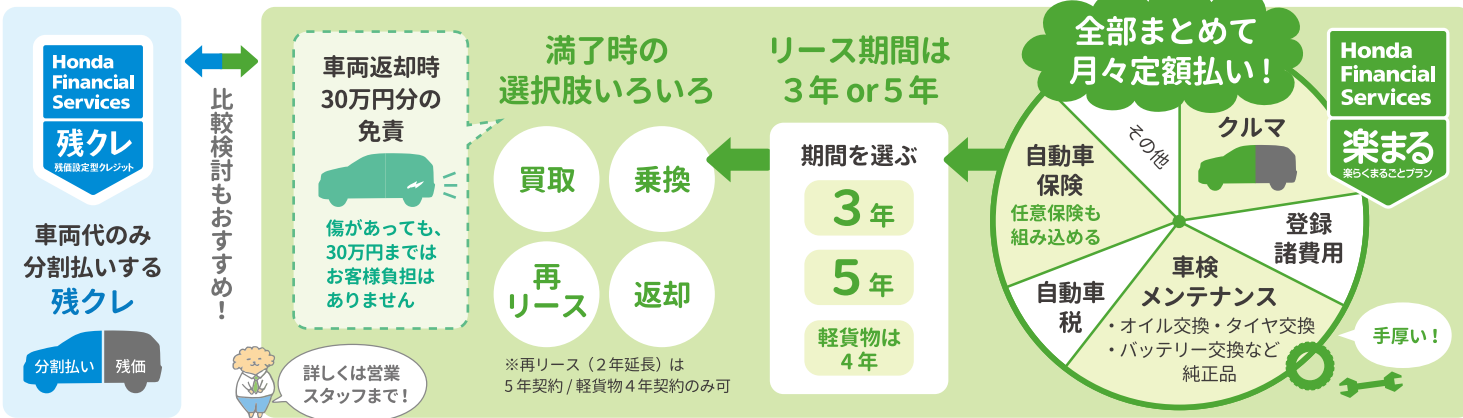

頭金やボーナス払いを組み込めば、月々の額はさらに抑えられます。逆に、頭金0円、ボーナス払いなしという選択もOK。自分に合った支払いプランを組めるのも利用しやすい理由です。

「楽まる」の利点は、リース料の中に月々の支払い額ではない「価格」という声が多いです。車両代が全額ではなく、残価を差し引いてから分割されるので、そこが大きなポイントに。

その都度
お金を用意する
必要なし!

追加の出費も
なし!

だから家計の
管理がしやすい

「楽まる」の利点は、リース料の中に月々の支払い額ではない「価格」という声が多いです。車両代が全額ではなく、残価を差し引いてから分割されるので、そこが大きなポイントに。

テレビCMでも話題の「楽まる」
ホンダのリース
ってどんななん!?

Honda Cars 西脇
アポロ&アトム

取材
ノート

まるっと
コミコミで
ずーっと
定額!

Honda Cars 西脇
マスコットキャラクター
アポロくん&アトムくん

Honda Cars 西脇